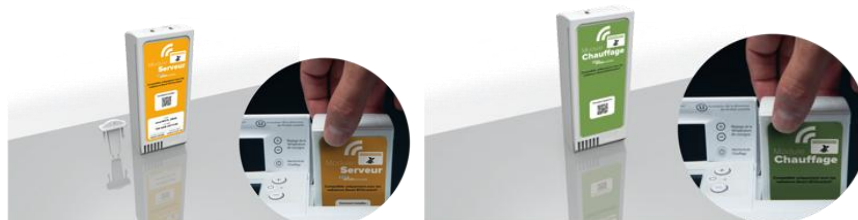

AURÉA

Smart ECOcontrol®

Dit stralingspaneel valt op door het licht gebogen oppervlak met grill en twee smalle roosters aan de bovenzijde van het paneel voor optimale warmteafgifte. De **Auréa Smart ECOcontrol®** is volledig geluidloos, efficiënt en voorziet u van een comfortabele warmte.

Kenmerken:

- Verkrijgbaar in drie modellen: horizontaal en verticaal.
- Het aluminium verwarmingselement zorgt voor een optimaal stralingseffect.
- Beveiligd tegen oververhitting met automatische reset.
- Stalen behuizing met satijnwitte polyester coating.
- Muurbeugels worden standaard meegeleverd.
- 230 V, 1 fase.
- Klasse II, dubbel geïsoleerd, spatwaterdicht, IP 24, CE gecertificeerd.
- Voorzien van sneltoetsen voor slimme energiebesparing

AURÉA

Smart ECOcontrol®

SMART ECOcontrol® panelen zijn voorzien van twee sneltoetsen voor eenvoudig dagelijks gebruik, die u helpen om energie te besparen.

Allereerst is er de sneltoets ECOcontrol®. Deze toets verandert uw stralingspaneel in een slimme verwarming; uw favoriete instellingen worden gebruikt als basis voor de regeling. Op deze manier bespaart u tijd en stroom zonder dat het u moeite kost;

- Het paneel regelt zichzelf op basis van de vooraf door u ingestelde favoriete temperatuur.
- In geval van een niet ingestelde afwezigheid gaat het paneel automatisch over van de functie “dagelijks ritme” naar de stand ECO. Hiervoor wordt een aanwezigheid/afwezigheidsdetectie gebruikt .
- Het paneel detecteert direct als er een raam open is gebleven. Om onnodig hoog verbruik te voorkomen schakelt het paneel zich zelf uit, nadat er eerst een waarschuwingssignaal heeft geklonken.