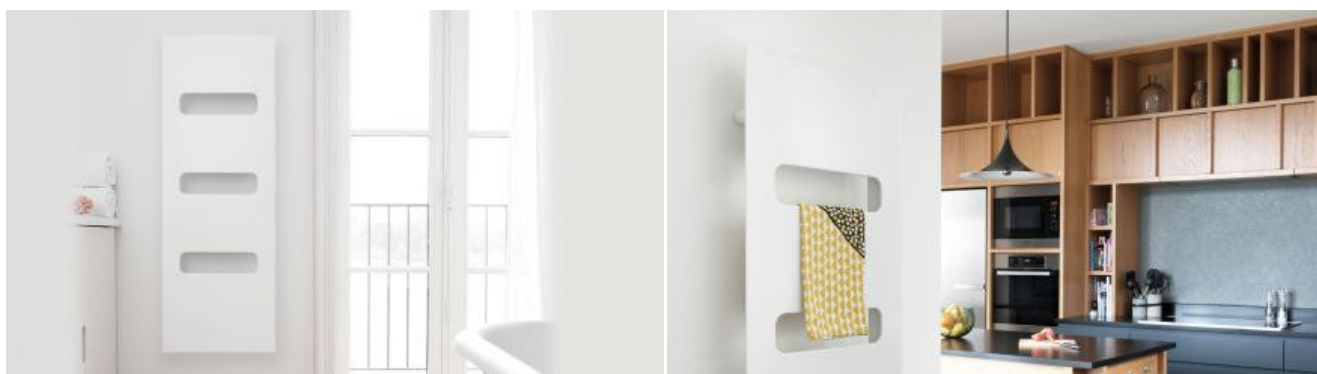

Campastyle ELITE

Finesse, elegantie en prestaties. De Campastyle ELITE zet de nieuwe standaard voor designradiatoren in badkamer of keuken.

Een model met een modern design, in glas en staal, in diverse afmetingen en kleuren, om zich aan iedere badkamer en keuken aan te passen. Ideaal om handdoeken op te hangen en ze warm en droog te houden. De handdoekdroger Campastyle ELITE combineert uitstralende warmte en een snelle verwarming van uw handdoeken met een comfortabel en prettig klimaat in een droge en gezonde badkamer.

Kenmerken:

- Verkrijgbaar in drie verschillende kleuren.
- Spiegelzijde van massief glas of staal, zelfstralend en uiterst homogeen.
- Ingebouwde blazer.
- Extra verwarmingselement voor een evenwichtige, snelle verwarming.
- Uiterst nauwkeurige regeling.
- Beveiligd tegen oververhitting met automatische reset.
- Muurbeugels worden standaard meegeleverd.
- 230 V, 1 fase.
- Klasse II, dubbel geïsoleerd, spatwaterdicht, IP 24, CE gecertificeerd.

Campastyle ELITE

De **campastyle panelen** zijn voorzien van twee sneltoetsen voor eenvoudig dagelijks gebruik, die u helpen om energie te besparen.

Allereerst is er de sneltoets ECOcontrol®. Deze toets verandert uw stralingspaneel in een slimme verwarming; uw favoriete instellingen worden gebruikt als basis voor de regeling. Op deze manier bespaart u tijd en stroom zonder dat het u moeite kost: