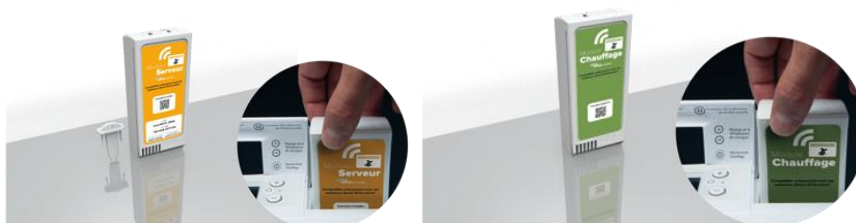

PLENITUDE

Smart ECOcontrol®

Dit stralingspaneel kenmerkt zich door haar elegante, vlakke lijnenspel. Dit paneel is volledig geluidloos, efficiënt en comfortabel en voorzien van twee verwarmingselementen.

Kenmerken:

- Leverbaar vanaf 750W tot en met 2000W.
- Aluminium verwarmingselement en een front folie element werken geheel geluidloos.
- Digitale elektronische thermostaat bestuurt beide elementen (geeft het voorste element altijd voorrang).
- Beveiligd tegen oververhitting met automatische reset.
- Stalen behuizing met witte polyester coating.
- Muurbeugels worden standaard meegeleverd.
- 230 V, 1 fase.
- Klasse II, dubbel geïsoleerd IP 24, CE gecertificeerd.
- Voorzien van sneltoetsen voor slimme energiebesparing

PLENITUDE

Smart ECOcontrol®

SMART ECOcontrol® panelen zijn voorzien van twee sneltoetsen voor eenvoudig dagelijks gebruik, die u helpen om energie te besparen.

Allereerst is er de sneltoets ECOcontrol®. Deze toets verandert uw stralingspaneel in een slimme verwarming; uw favoriete instellingen worden gebruikt als basis voor de regeling. Op deze manier bespaart u tijd en stroom zonder dat het u moeite kost;

- Het paneel regelt zichzelf op basis van de vooraf door u ingestelde favoriete temperatuur.
- In geval van een niet ingestelde afwezigheid gaat het paneel automatisch over van de functie “dagelijks ritme” naar de stand ECO. Hiervoor wordt een aanwezigheid/afwezigheidsdetectie gebruikt .
- Het paneel detecteert direct als er een raam open is gebleven. Om onnodig hoog verbruik te voorkomen schakelt het paneel zich zelf uit, nadat er eerst een waarschuwingssignaal heeft geklonken.